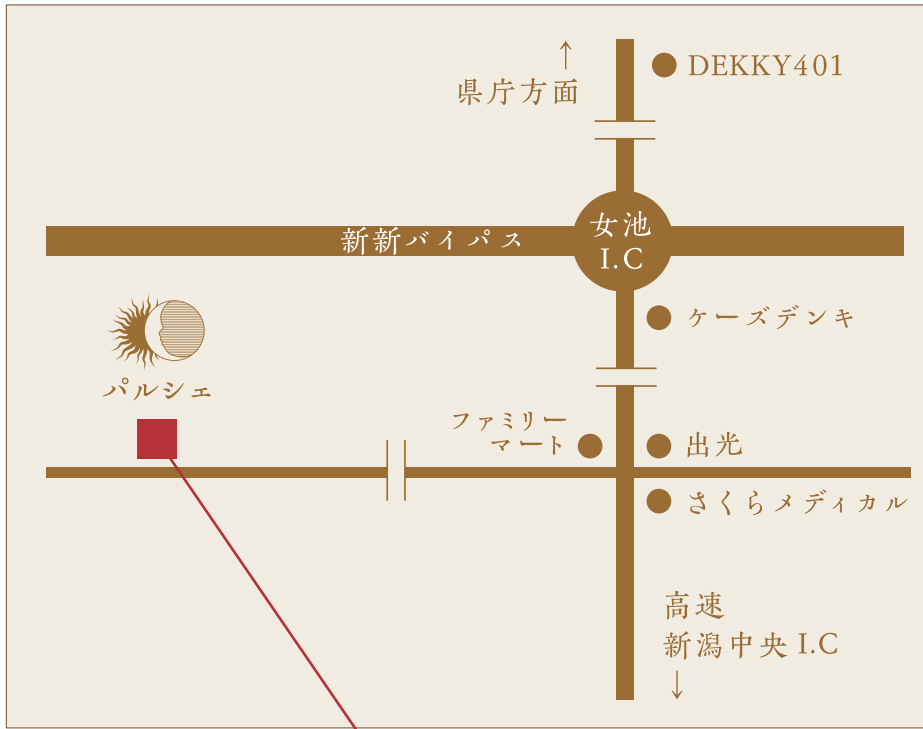

体よるこぶ、心わらう。

鍼灸 パルシエ

950-0953 新潟市中央区大島151-4
グリーンホームズI 103 ※紺色の建物1F

敷地内拡大図

パルシエのあるグリーンホームズは3棟の建物からなっています。

右図の、「P1」「P2」とある赤い場所2カ所がパルシエのお客様専用駐車場です。どちらかに駐車されたら図から見て右手にある「紺色の建物」を目印にお越し下さい。

※「P2」は奥へ広い空間になっていますが、手前に駐車頂いて大丈夫です