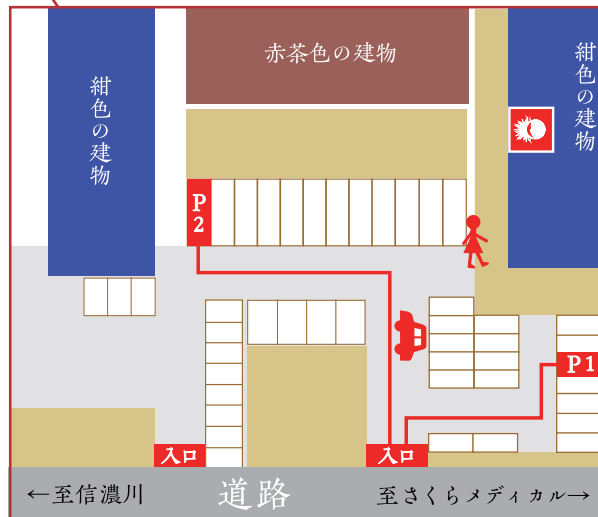

体よるこぶ、心わらう。

鍼灸 パルシエ

950-0953 新潟市中央区大島151-4
グリーンホームズI 103 ※紺色の建物1F

敷地内拡大図

パルシエのあるグリーンホームズは3棟の建物からなっています。

右図の、「P1」「P2」とある赤い場所2カ所がパルシエのお客様専用駐車場です。どちらかに駐車されたら図から見て右手にある「紺色の建物」を目印にお越し下さい。

※「P2」は奥へ広い空間になっていますが、手前に駐車頂いて大丈夫です