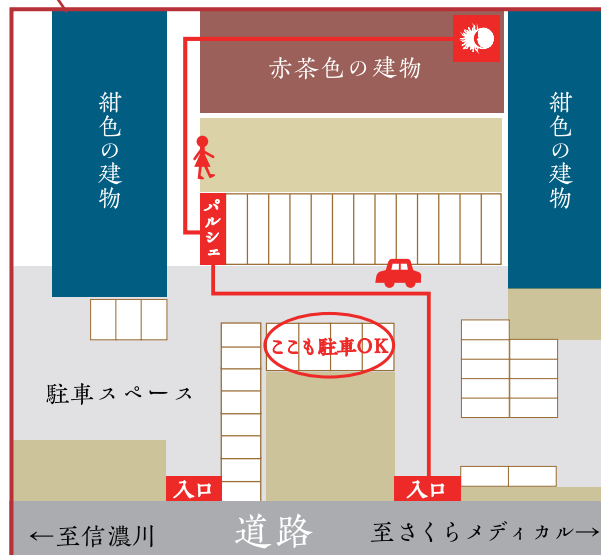

体よるこぶ、心わらう。

鍼灸 パルシエ

950-0953 新潟市中央区大島151-3
グリーンホームズII 206 (赤茶色の建物1F奥)

敷地内拡大図

パルシエのあるグリーンホームズは3棟の建物からなっています。右に指定された場所に駐車されたら「赤茶色の建物」を目印にお越し下さい。

建物の吹き抜けの廊下を直進、一番奥左側がパルシエです。(看板が出ています)

※住所表記で部屋番号が「206」となっていますが、1Fです