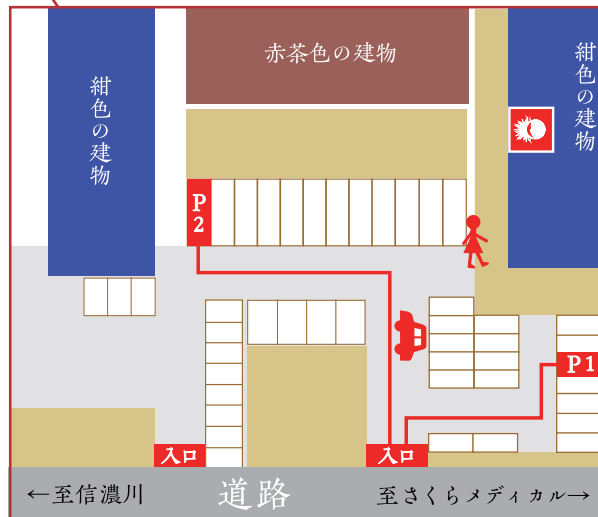

体よるこぶ、心わらう。

鍼灸 パルシエ

950-0953 新潟市中央区大島151-4
グリーンホームズI 105 ※紺色の建物1F

敷地内拡大図

パルシエのあるグリーンホームズは3棟の建物からなっています。

右図の、「P1」「P2」とある赤い場所2カ所がパルシエのお客様専用駐車場です。どちらかに駐車されたら図から見て右手にある「紺色の建物」を目印にお越し下さい。

※P1は奥へ広い空間になっていますが、手前に駐車頂いて大丈夫です