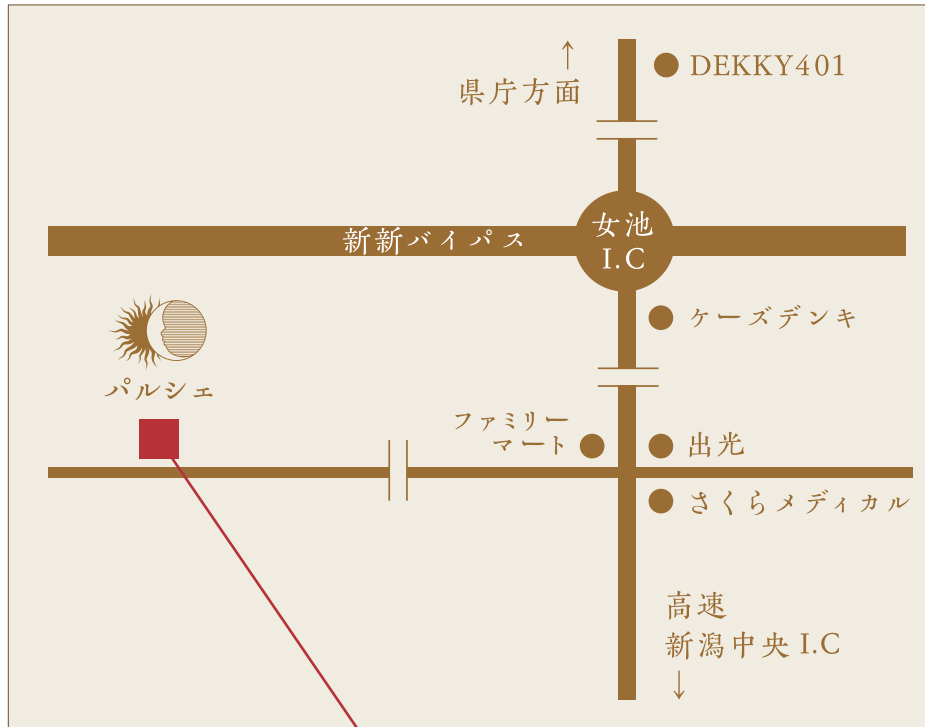

体よるこぶ、心わらう。

鍼灸 パルシエ

950-0953 新潟市中央区大島151-4
グリーンホームズI 105 ※紺色の建物1F

敷地内拡大図

パルシエのあるグリーンホームズは3棟の建物からなっています。

右図の、「P1」「P2」とある赤い場所2カ所がパルシエのお客様専用駐車場です。どちらかに駐車されたら図から見て右手にある「紺色の建物」を目印にお越し下さい。

※P1は奥へ広い空間になっていますが、手前に駐車頂いて大丈夫です