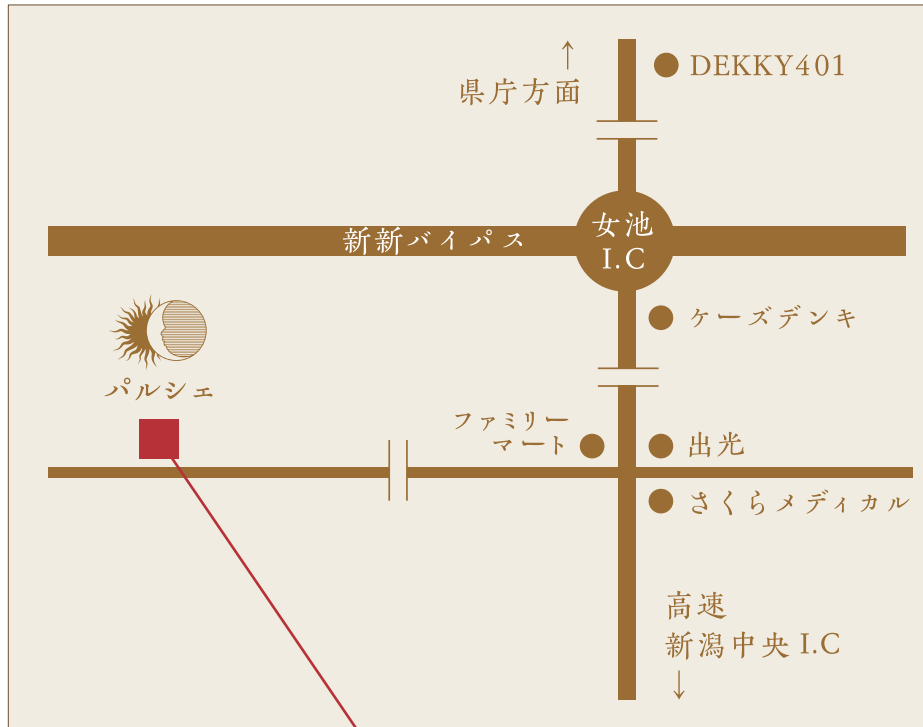

体よるこぶ、心わらう。

鍼灸 パルシエ

950-0953 新潟市中央区大島151-3
グリーンホームズII 206 (赤茶色の建物1F奥)

敷地内拡大図

パルシエのあるグリーンホームズは3棟の建物からなっています。右に指定された場所に駐車されたら「赤茶色の建物」を目印にお越し下さい。

建物の吹き抜けの廊下を直進、一番奥左側がパルシエです。(看板が出ています)

※住所表記で部屋番号が「206」となっていますが、1Fです